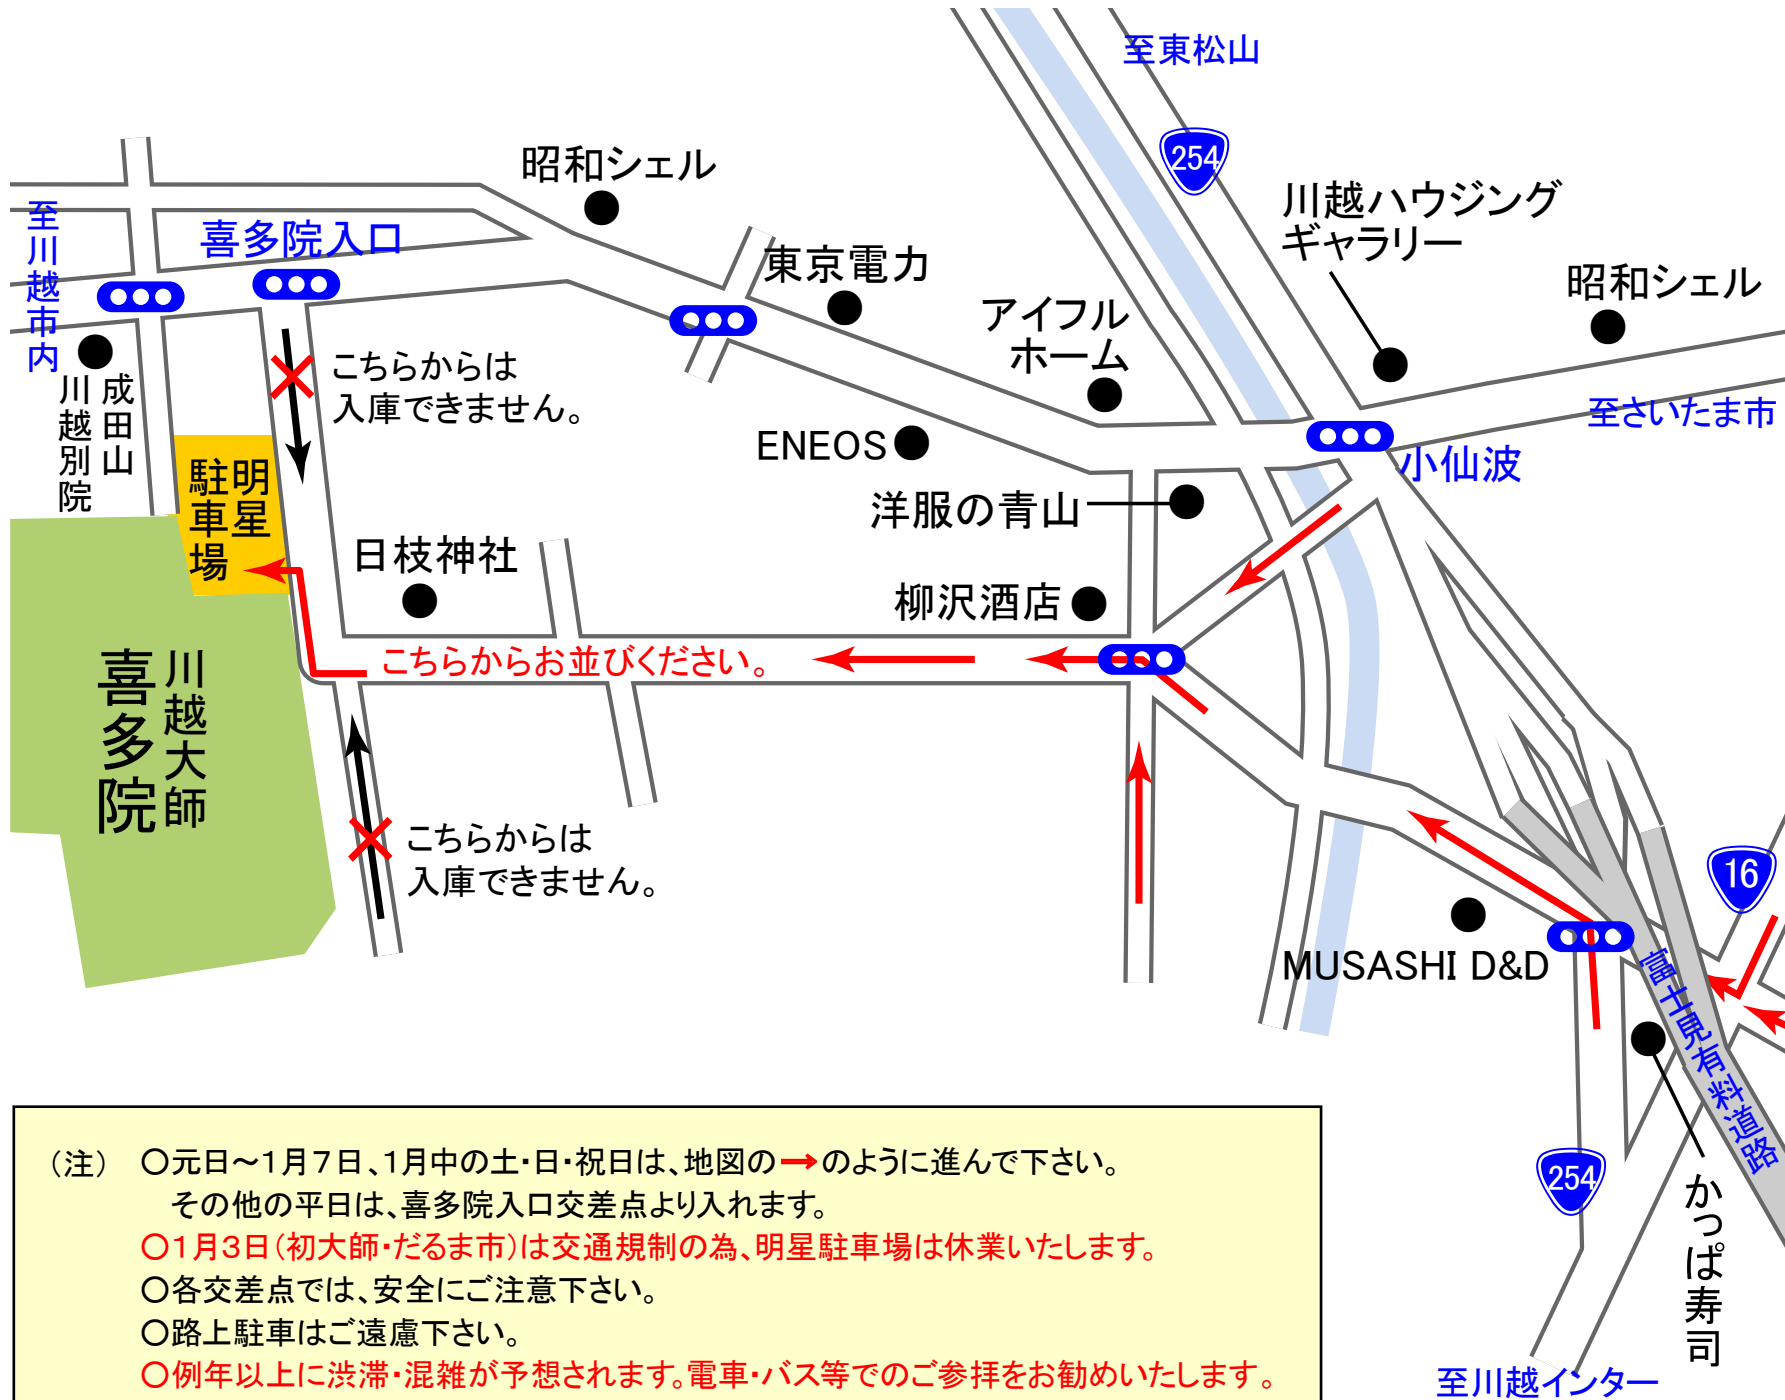

喜多院門前明星駐車場(有料)

入車進路案内略図

- (注) ○元日～1月7日、1月中の土・日・祝日は、地図の→のように進んで下さい。
その他の平日は、喜多院入口交差点より入れます。
- 1月3日(初大師・だるま市)は交通規制の為、明星駐車場は休業いたします。
- 各交差点では、安全にご注意下さい。
- 路上駐車はご遠慮下さい。
- 例年以上に渋滞・混雑が予想されます。電車・バス等でのご参拝をお勧めいたします。